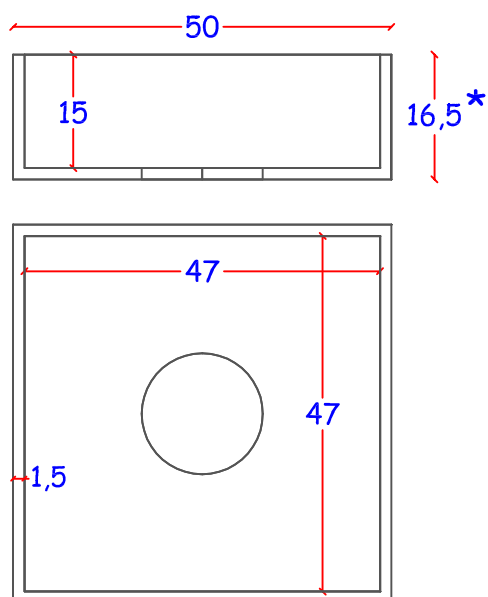

DETAILS ET COTES

* Possibilité sur demande, hauteur 50cm
maxi pour sous-pente

* Découpe à faire par le poseur selon le diamètre du tuyau
d'évacuation de fumée. (scie à guichet, scie cloche...)

* Pose par scellement au polochon ou par collage à l'enduit
cellulosique (Enduit STAFF DECOR en 10kg Réf:0010)
Utiliser l'étau réglable (Réf:0018) pour maintenir le
cache-conduit au plafond pendant le temps de prise de
l'enduit (env. 30min).