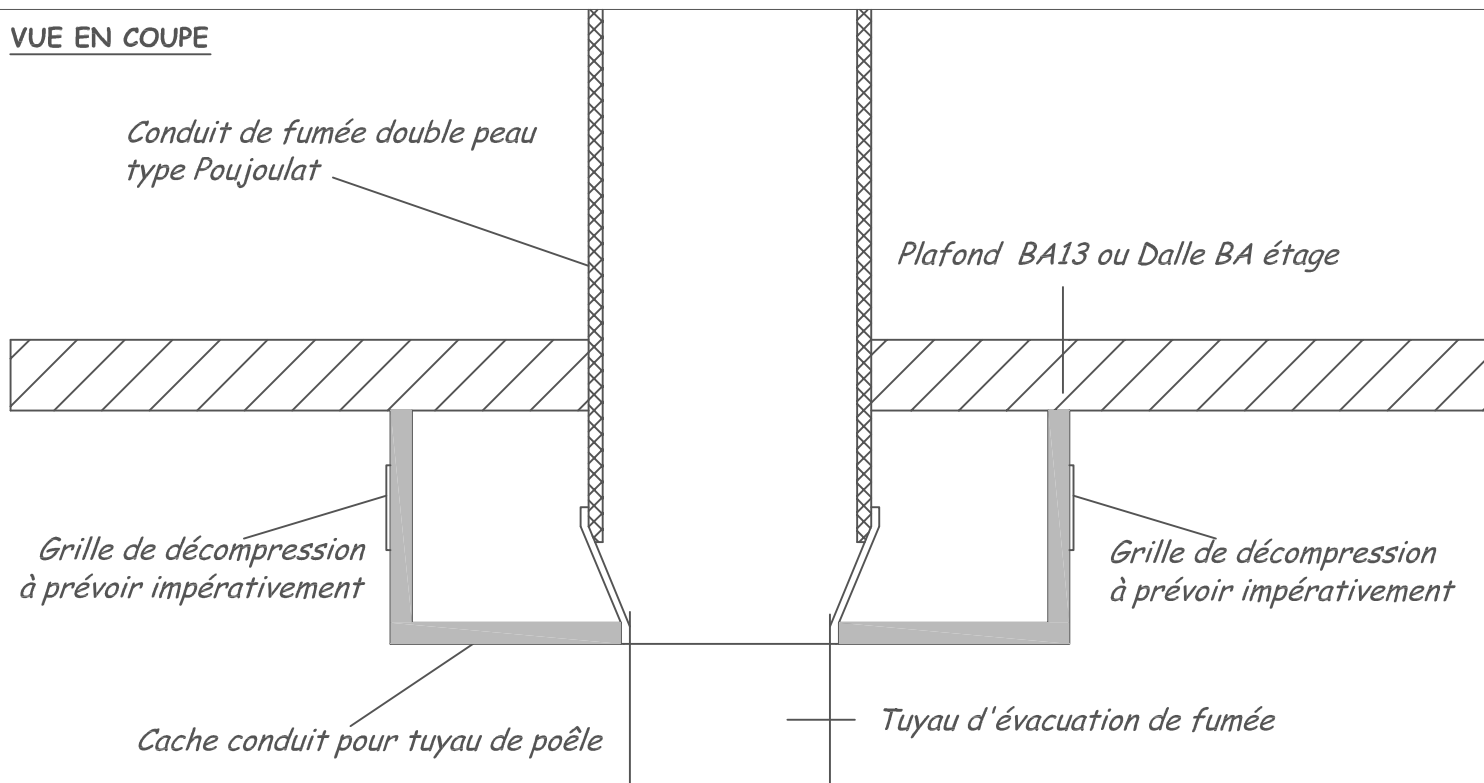

DETAILS ET COTES

* Possibilité sur demande, hauteur 50cm
maxi pour sous-pente

* Découpe à faire par le poseur selon le diamètre du tuyau
d'évacuation de fumée. (scie à guichet, scie cloche...)

* Pose par scellement au polochon ou par collage à l'enduit
cellulosique (Enduit STAFF DECOR en 10kg Réf:0010)
Utiliser l'étau réglable (Réf:0018) pour maintenir le
cache-conduit au plafond pendant le temps de prise de
l'enduit (env. 30min).