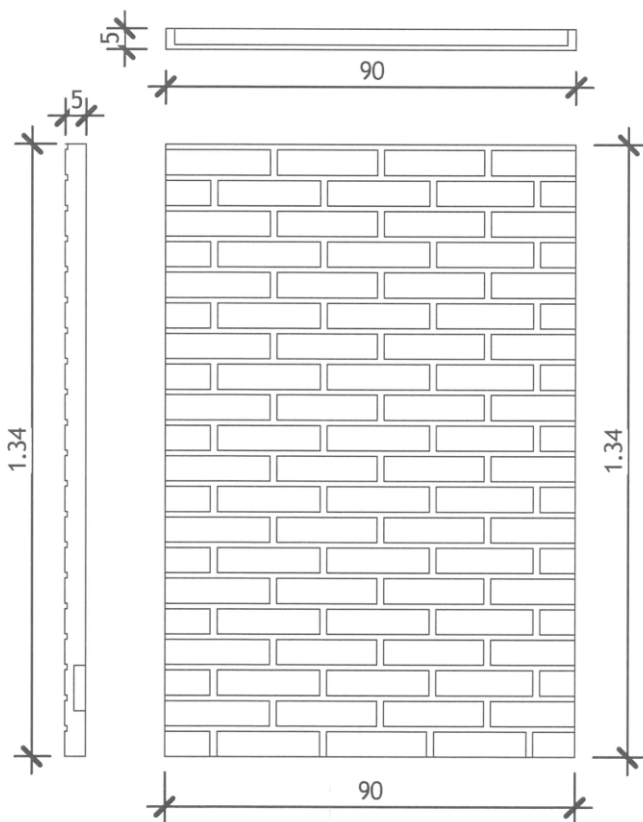

Finition BRIQUETTE
REF. EDP7061

Points de vente : Bordeaux - Caen - Grenoble - Lyon - Marseille - Nice - Orléans - Paris - Strasbourg - Tours - Vannes

Usine et siège social : STAFF DECOR - Z.A. de l'Hermitière - 35230 ORGERES

Tél : 02.99.42.30.30 / Fax : 02.99.42. 36 36

Email : info@staffdecor.fr **Site :** <http://www.staffdecor.fr>

FABRICANT