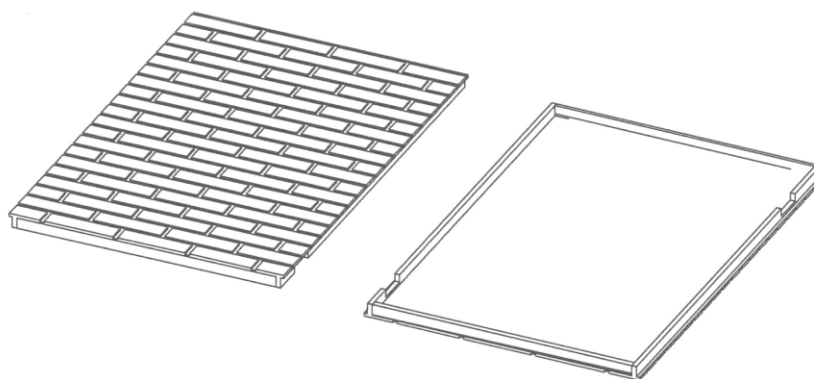

ECRANS DECORATIFS POUR POELES

Eléments en Stratistaff à base de plâtre haute dureté, classé A1 (aucune contribution au feu).
Des aérations sont prévues pour chacun de ces éléments pour assurer la ventilation de la partie arrière lorsque l'écran est utilisé pour un support ne nécessitant aucune isolation supplémentaire.
Ces écrans décoratifs doivent être utilisés dans le cadre d'une pose et utilisation du poêle en conformité avec la réglementation en vigueur.