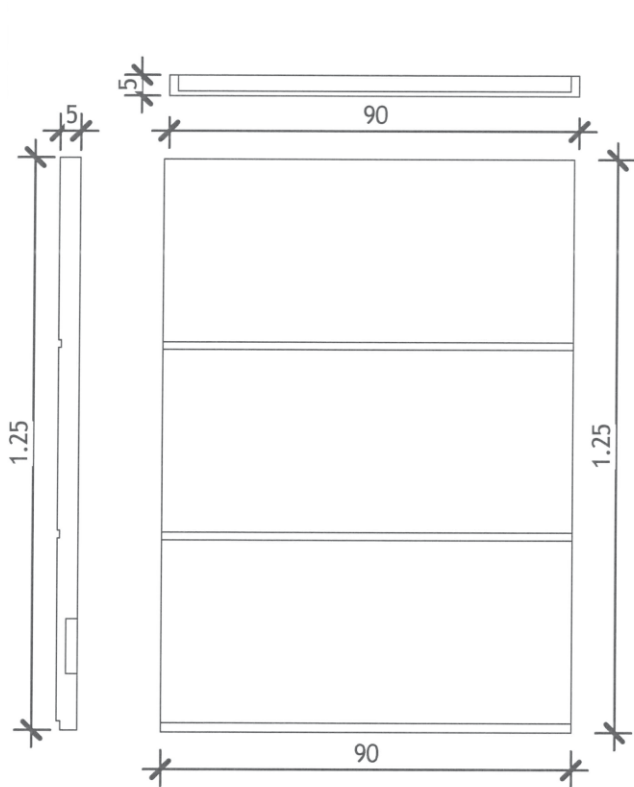

ECRANS DECORATIFS POUR POELES

Finition 1374
REF. EDP1374