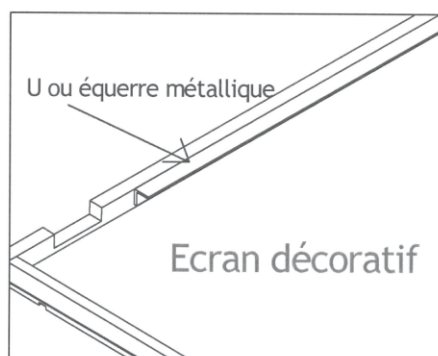

ECRANS DECORATIFS POUR POELES

Eléments en Stratistaff à base de plâtre haute dureté, classé A1 (aucune contribution au feu).
Des aérations sont prévues pour chacun de ces éléments pour assurer la ventilation de la partie arrière lorsque l'écran est utilisé pour un support ne nécessitant aucune isolation supplémentaire.
Ces écrans décoratifs doivent être utilisés dans le cadre d'une pose et utilisation du poêle en conformité avec la réglementation en vigueur.