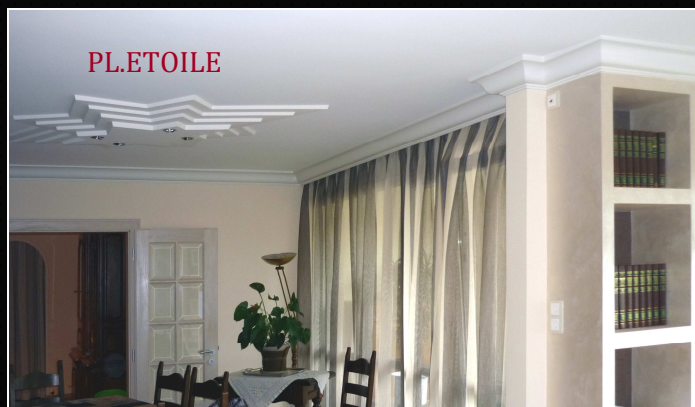

Les différents **plafonniers réf. PL.DCAR2, PLE.ETOILE et PL.80CARRE** viennent rythmer les éclairages de ce salon-séjour pour créer des ambiances douces et personnalisées.