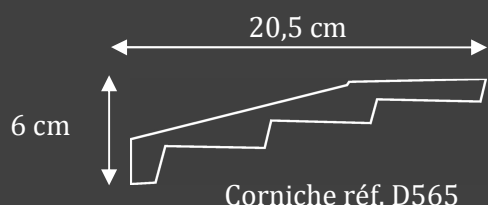

www.staffdecor.fr

Des lignes épurées pour sublimer votre intérieur !

Sobriété, modernité et luminosité...

les 3 ingrédients qui font la réussite de cette décoration.

La corniche réf. D565 rime avec **sobriété**... ses lignes « épurées et symétriques » rythment la périphérie de la pièce.

Corniche réf. D565

La vague de séparation apporte de la **modernité** à l'ensemble. Elle permet de séparer deux espaces tout en conservant les volumes de cette pièce de 35 m². Réalisée sur mesure, la vague en staff ondule entre le salon et le coin repas pour se prolonger dans le couloir.

Vague de séparation en staff avec corniche D565 réalisée sur mesure.

L'équerre lisse extérieure 15 + 6 cm en staff circulant sur deux pans de mur du salon permet d'intégrer des spots étoilés. La vague centrale est également éclairante... ainsi que le plafonnier double carré réf. PL.DCAR2 dans l'espace repas... Ces différentes sources d'éclairage apportent toute la **luminosité** recherchée... à la fois douce et fonctionnelle.