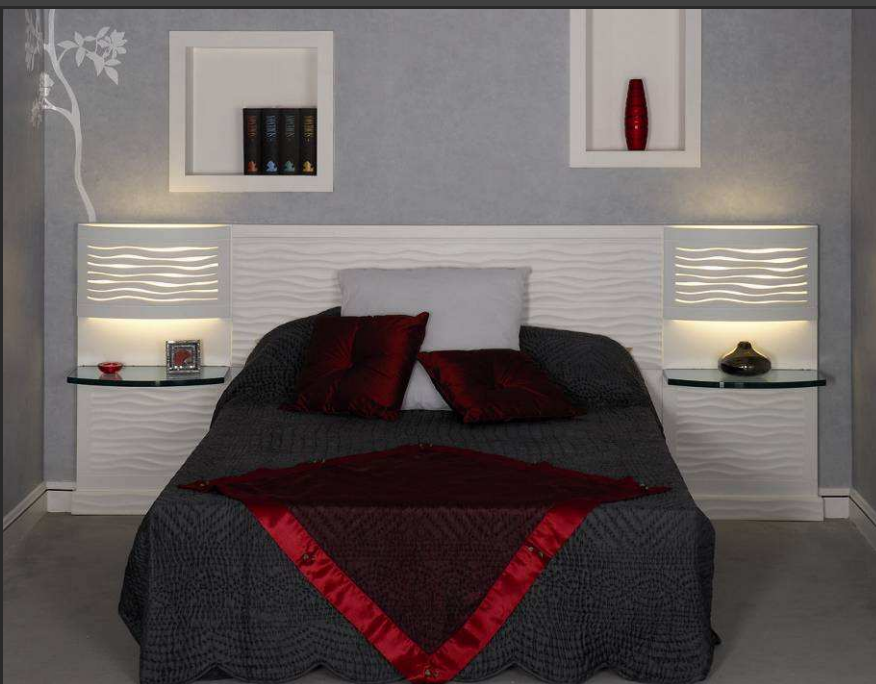

FABRICANT

www.staffdecor.fr

Au pays des rêves avec la tête de lit T.OCEAN...

La tête de lit réf. T.OCEAN s'intègre dans toutes les chambres. A la fois épurée et décorative, elle allie sobriété et fantaisie !

La tête de lit se compose de 3 éléments : la partie centrale en vague fabriquée sur mesure selon les dimensions du lit et les deux luminaires latéraux.

Les motifs en vague se prolongent de manière douce et équilibrée jusque dans les luminaires laissant ainsi filtrer la lumière entre chaque ondulation !

La tête de lit réf. T.OCEAN est conçue pour les double-lits
(de 140 cm jusqu'à 230 cm maxi entre luminaires).

Son prix attractif 805 € est également son principal atout !

Trucs et astuces déco...

La décoration de la chambre peut aussi être complétée par :