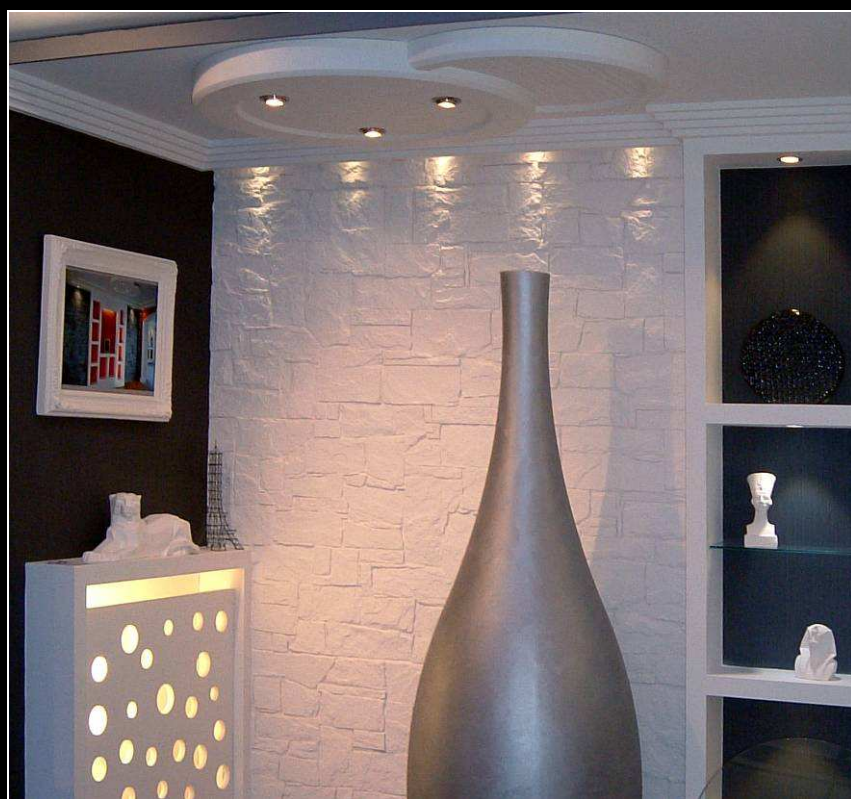

www.staffdecor.fr

*Illuminez vos plafonds avec les plafonniers
« double carré » et « double rond » en staff !*

Le plafonnier double carré réf. PL.DCAR2 (intégrant la fibre optique et les 4 spots carrés) apporte beaucoup de caractère à vos plafonds... ses lignes sobres et épurées s'intègrent parfaitement dans tous types d'environnement !

Le plafonnier double rond réf. PL.DRON1 (comprenant 3 spots ronds) vient adoucir les lignes de votre plafond... ses formes généreuses s'harmoniseront avec beaucoup de charme à votre intérieur.

Les plafonniers permettent de repenser la distribution de l'éclairage de vos plafonds !