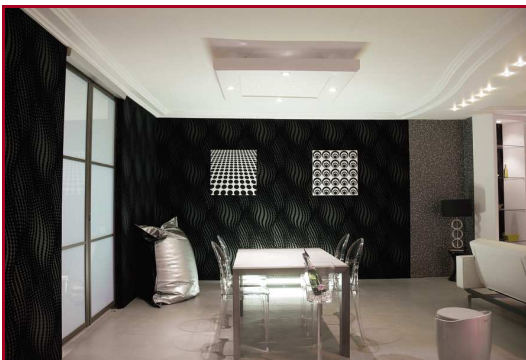

La Maison d'Aujourd'hui

En étroite collaboration avec STAFF DECOR

08_12_R1

Le Stratistaff : Le matériau d'aujourd'hui

Réalisation : La Maison d'Aujourd'hui au salon Esprit Maison à Rennes (35)

LE STRATISTAFF POUR SOULIGNER

DES LIGNES ACTUELLES ET INNOVANTES

DES VOLUMES EQUILIBRES ET STRUCTURES

AVEC DES ECLAIRAGES INTIMES ET PERSONNALISES

La Maison d'Aujourd'hui constituait une zone d'exposition de 125 m² où 5 pièces de vie étaient présentées, à savoir le hall d'entrée, la cuisine, le salon-séjour, la chambre et la salle de bain. L'objectif de ce projet, élaboré par Signature Staff, bureau d'études en design d'intérieur, consistait à présenter ce qui se fait de mieux aujourd'hui, tant sur le plan décoratif que technique.

Le stratistaff est un composite staff renforcé de fibres de verre et aminci, permettant ainsi la réalisation de pièces de grandes dimensions d'un seul tenant comprenant, si besoin, une armature complémentaire métallique légère. Le stratistaff, concept innovant développé par STAFF DECOR, est donc le matériau d'Aujourd'hui de référence pour créer des éléments décoratifs de plafond pouvant intégrer des éclairages et épousant les formes les plus simples au plus sophistiquées, des séparations de plafond en forme de vague, des décors muraux...

De l'étude initiale à la réalisation, le résultat est littéralement surprenant...

PROJET EN 3D

REALISATION

Les plafonds devaient, de part leurs formes et leurs éclairages, s'inscrire dans un style contemporain et convivial...
Mission accomplie...