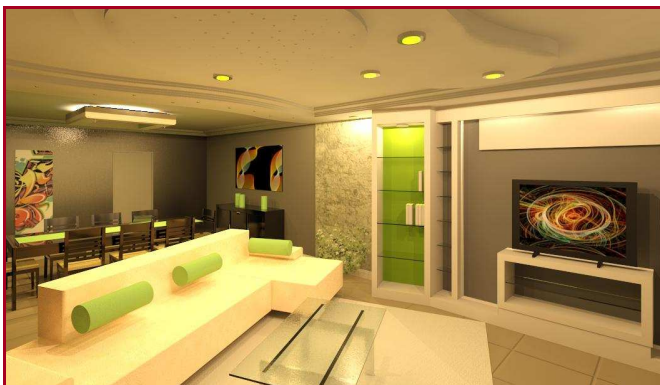

DES LIGNES ACTUELLES ET INNOVANTES

DES VOLUMES EQUILIBRES ET STRUCTURES

AVEC DES ECLAIRAGES INTIMES ET PERSONNALISES

La Maison d'Aujourd'hui constituait une zone d'exposition de 125 m² où 5 pièces de vie étaient présentées, à savoir le hall d'entrée, la cuisine, le salon-séjour, la chambre et la salle de bain. L'objectif de ce projet, élaboré par Signature Staff, bureau d'études en design d'intérieur, consistait à présenter ce qui se fait de mieux aujourd'hui, tant sur le plan décoratif que technique.

Le stratistaff est un composite staff renforcé de fibres de verre et aminci, permettant ainsi la réalisation de pièces de grandes dimensions d'un seul tenant comprenant, si besoin, une armature complémentaire métallique légère. Le stratistaff, concept innovant développé par STAFF DECOR, est donc le matériau d'Aujourd'hui de référence pour créer des éléments décoratifs de plafond pouvant intégrer des éclairages et épousant les formes les plus simples au plus sophistiquées, des séparations de plafond en forme de vague, des décors muraux...

De l'étude initiale à la réalisation, le résultat est littéralement surprenant...

PROJET EN 3D

REALISATION

Les plafonds devaient, de part leurs formes et leurs éclairages, s'inscrire dans un style contemporain et convivial...
Mission accomplie...