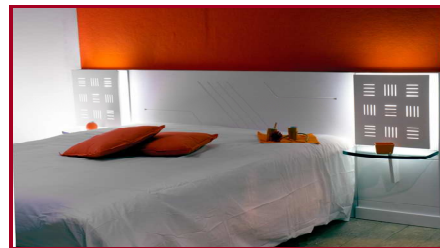

La Maison d'Aujourd'hui

En étroite collaboration avec STAFF DECOR

08_12_R1

Le Stratistaff : Le matériau d'aujourd'hui

Réalisation : La Maison d'Aujourd'hui au salon Esprit Maison à Rennes (35)

LE STRATISTAFF POUR SOULIGNER

DES LIGNES ACTUELLES ET INNOVANTES

DES VOLUMES EQUILIBRES ET STRUCTURES

AVEC DES ECLAIRAGES INTIMES ET PERSONNALISES

La Maison d'Aujourd'hui constituait une zone d'exposition de 125 m² où 5 pièces de vie étaient présentées, à savoir le hall d'entrée, la cuisine, le salon-séjour, la chambre et la salle de bain. L'objectif de ce projet, élaboré par Signature Staff, bureau d'études en design d'intérieur, consistait à présenter ce qui se fait de mieux aujourd'hui, tant sur le plan décoratif que technique.

Le stratistaff est un composite staff renforcé de fibres de verre et aminci, permettant ainsi la réalisation de pièces de grandes dimensions d'un seul tenant comprenant, si besoin, une armature complémentaire métallique légère. Le stratistaff, concept innovant développé par STAFF DECOR, est donc le matériau d'Aujourd'hui de référence pour créer des éléments décoratifs de plafond pouvant intégrer des éclairages et épousant les formes les plus simples au plus sophistiquées, des séparations de plafond en forme de vague, des décors muraux...

De l'étude initiale à la réalisation, le résultat est littéralement surprenant...

PROJET EN 3D

REALISATION

Les plafonds devaient, de part leurs formes et leurs éclairages, s'inscrire dans un style contemporain et convivial...
Mission accomplie...